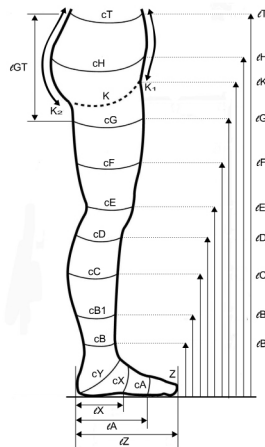

VENOSAN 4000

Kompressionsstrumpor

- Kompressionsklasser:** I (18-21 mm Hg vid ankeln)
II (23-32 mm Hg vid ankeln)
- Material innehåll:** 71 % Nylon (Tactel High-Tech), 29 % Lycra
egenskaper: tunn - icke-transparent - mellanelastisk
- Tillverkningsstandard:** RAL - GZ 387 medicinska kompressionsstrumpor
- Egenskaper:** Standardstorlekar passar de flesta ben - få måttbeställningar
Hög extensionsgrad - lätt att dra på
Hög luftpermeabilitet - huden kan "andas"
Tactel Aquator-effekt - transporterar fukt från huden och utåt
Finns i flera färger, med eller utan tå

Modeller:

Färger:

Utprovning:

Knästrumpa

- Mät med sträckt måttband längden (ℓD) från fotsula (A) till nivån två fingerbredder nedom knäskålen (D). Obs! Benet ska hållas rakt.
- Mät omkretsmåttet cD .
- Mät omkretsmåttet där vaden är bredast (cC).
- Mät omkretsmåttet där ankeln är smalast (cB).
- Mät omkretsmåttet vid hälen (cY) och tåbasen (cA).
- Fastställ storlek med storlekstabell (t.ex. medium).

Storlekstabell (utgå alltid från cB)

| Längdmått (cm) | ℓD kort 35-40 | lång 37-42 | ℓG kort 63-72 | lång 68-78 | |
|-------------------------|------------------------|---------------|------------------------|----------------|------------|
| Omkretsmått (cm) | Small | Medium | Large | X-large | MTM |
| cT | 70-90 | 75-100 | 80-110 | 85-120 | 52-170 |
| cH | 90-115 | 95-125 | 100-130 | 105-140 | 66-170 |
| cG | 48-63 | 54-67 | 58-72 | 63-74 | 33-90 |
| cD | 28-38 | 32-41 | 35-44 | 38-46 | 21-65 |
| cC | 29-39 | 33-42 | 36-45 | 39-47 | 22-66 |
| cB | 19-23 | 23-26 | 26-29 | 29-31 | 16-50 |
| cY | 28-32 | 31-35 | 34-38 | 37-40 | 24-52 |
| cA | 19-23 | 23-26 | 26-29 | 29-31 | 18-50 |

Lårstrumpa Strumpbyxa

- Mät med sträckt måttband längden (ℓG) från fotsula (A) till lårslut (G). Obs! 5 cm nedom ljumsken (ca tre fingerbredder).
- Mät omkretsmåttet vid lårslut (cG).
- Mät omkretsmåttet cD , cC , cB , cY och cA - se knästrumpa.
- Fastställ storlek med storlekstabell.