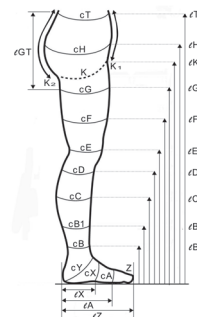

Produktfakta

Tunn icke-transparent rundstickad kvalitet

KI 1 medicinteknisk produkt enligt MDR 2017/745

Ökotex standard 100: Ej förekomst av skadliga textilier

Kompression enligt specifikationer garanterad i 6 mån från användningsstart

Maskintvätt 40 grader