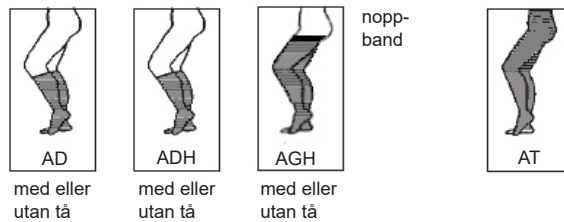

Indikationer: Kompression vid venös insufficiens, benödem  
Kompression efter DVT

Modeller:

Färger:

Beige

Svart

Standardstorlekar  
Måttbeställda

Storlekstabell:

VARISAN FASHION		utgå alltid från cB vid val av storlek				
Längdmått (cm)	x-small (1)	small (2)	medium (3)	large (4)	x-large (5)	
∓G normal	74-82	74-82	74-82	74-82	74-82	
∓G kort	66-73	66-73	66-73	66-73	66-73	
∓D normal	42-48	42-48	42-48	42-48	42-48	
∓D kort	36-41	36-41	36-41	36-41	36-41	
∓A	16-18	18-20	20-22	22-24	24-26	
∓Z	20-25,5	22-26,5	24-27,5	26-29	28-30	
Omkretsmått (cm)						
cG	49-56	54-62	59-67	64-74	72-82	
cE	33-39	37-44	42-49	46-53	50-58	
cD	28-34	32-39	37-44	41-47	45-51	
cC	29-35	33-40	38-45	42-48	46-52	
cB	19-21	22-24	25-27	28-30	31-34	
cY	28-30	31-33	34-36	37-39	40-43	
cA	19-21	22-24	25-27	28-30	31-34	