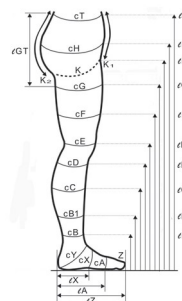

Färger:

Beige

Svart

Standardstorlekar
Måttbeställda

Storlekstabell:

Storlekstabell		Standard: 5 storlekar i 2 längder			
Längd (cm)	storlek 1 (XS)	storlek 2 (S)	storlek 3 (M)	storlek 4 (L)	storlek 5 (XL)
normallång ϵG	74-82	74-82	74-82	74-82	74-82
ϵD	42-48	42-48	42-48	42-48	42-48
kort ϵG	66-73	66-73	66-73	66-73	66-73
ϵD	36-41	36-41	36-41	36-41	36-41
ϵZ	20-25,5	22-26,5	24-27,5	26-29	28-30
ϵA	16-18	18-20	20-22	22-24	24-26
Omkrets (cm)*					
cG	50-55 (-58)	53-58 (-61)	56-61 (-66)	60-66 (-70)	64-70 (-77)
cF	42-50	46-54	50-58	54-63	58-69
cE	35-41	38-45	41-49	45-53	49-58
cD	30-33 (-36)	33-36 (-39)	36-39 (-42)	39-42 (-46)	42-46 (-50)
cC	31-34 (-37)	34-37 (-40)	37-40 (-44)	40-44 (-48)	44-48 (-52)
cB	19-20	21-23	23-25	25-27	28-30
cY	28-30	30-32	32-35	34-37	37-40
cA	19-20	21-23	23-25	25-27	28-30

Maxmått enligt SS 872400:2012 angivna inom parentes.

Produktfakta
Kraftig rundstickad kvalitet
KI 1 medicinteknisk produkt enligt MDR 2017/745
Ökotex standard 100: Ej förekomst av skadliga textilier
Kompression enligt specifikationer garanterad i 6 mån från användningsstart
Maskintvätt 40 grader