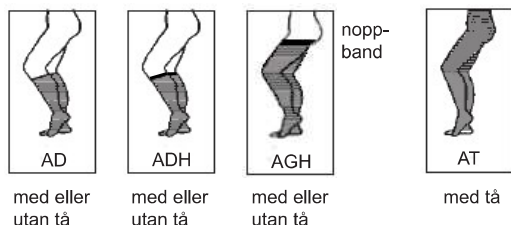

VARISAN TOP

Kompressionsstrumpor

Kompressionsklasser: I (18-21 mm Hg vid ankeln)
II (23-32 mm Hg vid ankeln)
III (34-46 mm Hg vid ankeln)

Material innehåll: KI 1: 75 % polyamid, 25 % elastan
KI 2: 70 % polyamid, 30 % elastan
KI 3: 65 % polyamid, 35 % elastan

Tillverkningsstandard: RAL - GZ 387 medicinska kompressionsstrumpor
SS 872400:2012 medicinska kompressionsstrumpor

Indikationer: Kompression vid venös insufficiens, benödem
Kompression efter DVT

Egenskaper: Kortelastisk i längdriktning - även lämplig vid svårare ödem
Slitstark - lämplig för brukare med fysiskt arbete

Modeller:
(storlekar och utförande enligt tabell över art nr)