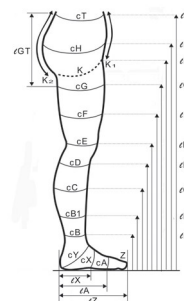

Färger:

Standardstorlekar
Måttbeställda

Storlekstabell:

Storlekstabell		Standard: 5 storlekar i 2 längder			
Längd (cm)	storlek 1 (XS)	storlek 2 (S)	storlek 3 (M)	storlek 4 (L)	storlek 5 (XL)
normallång ϵG	74-82	74-82	74-82	74-82	74-82
ϵD	42-48	42-48	42-48	42-48	42-48
kort ϵG	66-73	66-73	66-73	66-73	66-73
ϵD	36-41	36-41	36-41	36-41	36-41
ϵZ	20-25,5	22-26,5	24-27,5	26-29	28-30
ϵA	16-18	18-20	20-22	22-24	24-26
Omkrets (cm)*					
cG	50-55 (-58)	53-58 (-61)	56-61 (-66)	60-66 (-70)	64-70 (-77)
cF	42-50	46-54	50-58	54-63	58-69
cE	35-41	38-45	41-49	45-53	49-58
cD	30-33 (-36)	33-36 (-39)	36-39 (-42)	39-42 (-46)	42-46 (-50)
cC	31-34 (-37)	34-37 (-40)	37-40 (-44)	40-44 (-48)	44-48 (-52)
cB	19-20	21-23	23-25	25-27	28-30
cY	28-30	30-32	32-35	34-37	37-40
cA	19-20	21-23	23-25	25-27	28-30

Maxmått enligt SS 872400:2012 angivna inom parentes.

Produktfakta
Kraftig rundstickad kvalitet
KI 1 medicinteknisk produkt enligt MDR 2017/745
Ökotex standard 100: Ej förekomst av skadliga textilier
Kompression enligt specifikationer garanterad i 6 mån från användningsstart
Maskintvätt 40 grader