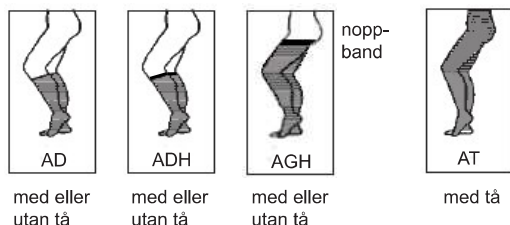

VARISAN TOP

Kompressionsstrumpor

Kompressionsklasser: I (18-21 mm Hg vid ankeln)
II (23-32 mm Hg vid ankeln)
III (34-46 mm Hg vid ankeln)

Material innehåll: KI 1: 75 % polyamid, 25 % elastan
KI 2: 70 % polyamid, 30 % elastan
KI 3: 65 % polyamid, 35 % elastan

Tillverkningsstandard: RAL - GZ 387 medicinska kompressionsstrumpor
SS 872400:2012 medicinska kompressionsstrumpor

Indikationer: Kompression vid venös insufficiens, benödem
Kompression efter DVT

Egenskaper: Kortelastisk i längdriktning - även lämplig vid svårare ödem
Slitstark - lämplig för brukare med fysiskt arbete

Modeller:
(storlekar och utförande enligt tabell över art nr)